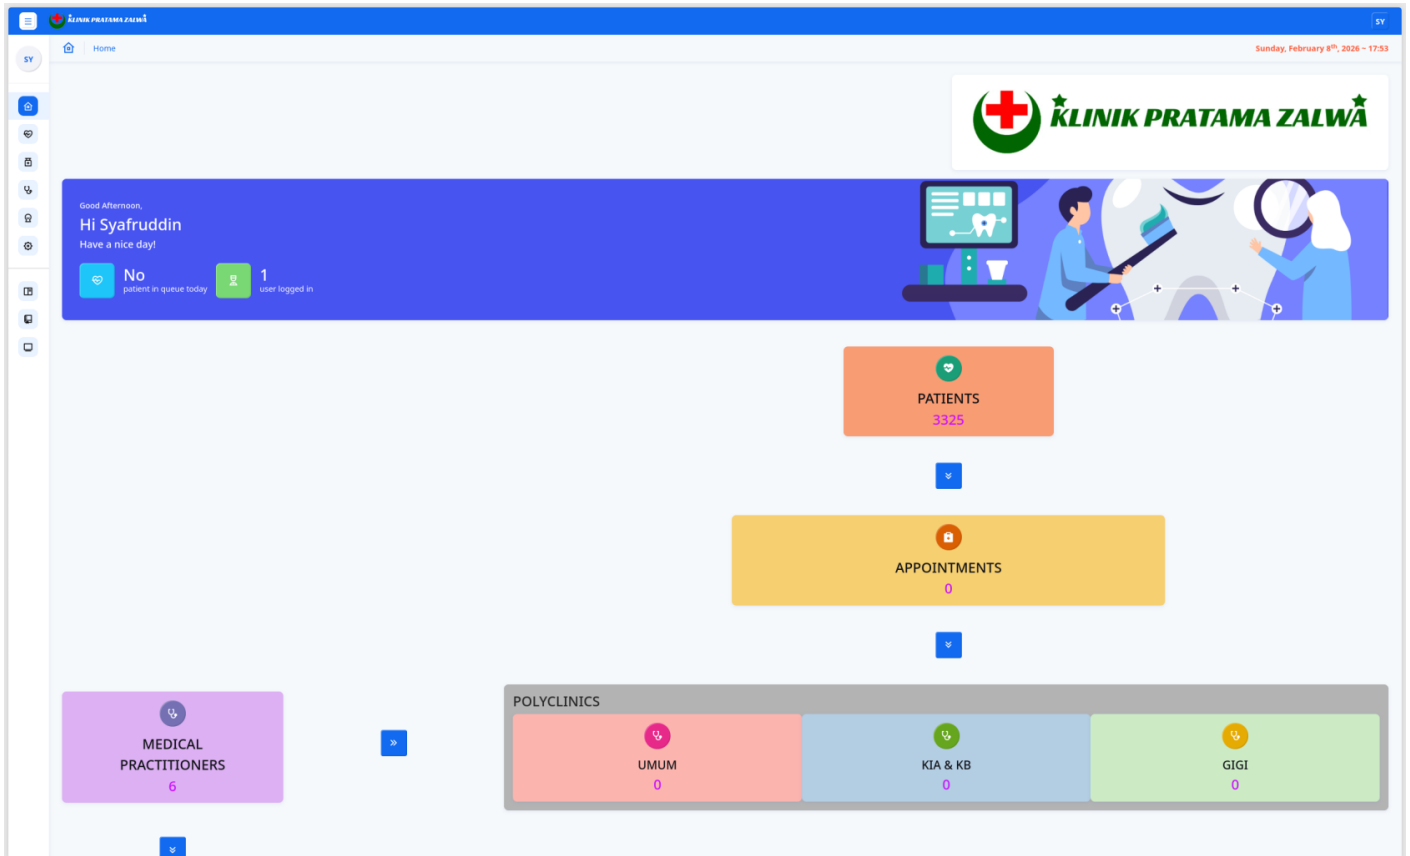

Sidebar

Berikut ini gambar jika *sidebar* tertutup dengan mengklik tombol pada nomor 1 (satu). Menu yang muncul akan berupa *icon* saja, tidak seperti sebelumnya menampilkan *icon* dan menunya.

Revision #3